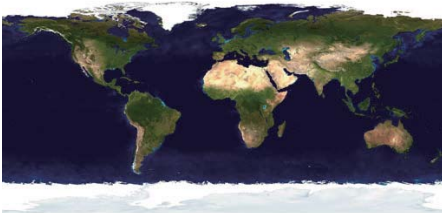

地球儀型ディスプレイ

360度パノラマ画像や地球などの球状の構造を持つ情報表示に最適！
ディスプレイサイズは16インチ～72インチまで対応！

事例：イベント・科学館・公共施設の展示、学習教材への活用など

デジタル地球儀として

宇宙から地球を眺めるように刻々と変わる地球の姿を觀賞できます。

台風、海流、海底の起伏図、植生分布図など

バーチャルオブジェとして

球体表示を活かしたバーチャルな空間として様々な世界を表現できます。

アクアリウム、惑星、天体観測など

広告宣伝媒体として

360度方向に表示できる球体ディスプレイを動線上に配置することでアイキャッチ効果が抜群に高まります。

インパクトのある展示システムに発展

ColorCode 3D 方式による立体視

Kiosk 端末からインタラクティブ操作

○ 大型

型番	MPS-302500	MPS-306000	MPS-406000	MPS-412000	MPS-512000	MPS-612000
球体直径	36 インチ (91.4cm)	36 インチ (91.4cm)	48 インチ (1.2m)	48 インチ (1.2m)	60 インチ (1.5m)	72 インチ (1.8m)
解像度	SXGA+	SXGA+	SXGA+	SXGA+	SXGA+	SXGA+
PJ 輝度	2,500 ルーメン	6,000 ルーメン	6,000 ルーメン	12,000 ルーメン	12,000 ルーメン	12,000 ルーメン

映像表示ソフト StoryTeller

2次元の長方形画像を球体ディスプレイ用画像に変換するソフトウェアです。傾き調整や自動回転も可能。

長方形の画像を用意するだけで、自動的に変換表示！

任意アプリ表示ソフト Onstage

デスクトップ上のウィンドウまたは範囲指定箇所をキャプチャし、画像や動画を表示することができるソフトウェアです。

スクリーンキャプチャ機能によりアプリケーションソフトの表示が可能！

StoryTeller 用コンテンツ