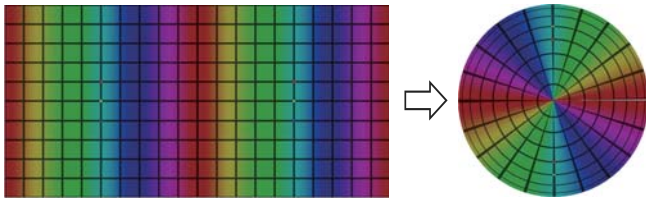

地球儀型ディスプレイ

360度パノラマ画像や地球などの球状の構造を持つ情報表示に最適！
ディスプレイサイズは16インチ～72インチまで対応！

事例：イベント・科学館・公共施設の展示、学習教材への活用など

デジタル地球儀として

宇宙から地球を眺めるように刻々と変わる地球の姿を觀賞できます。

台風、海流、海底の起伏図、植生分布図など

バーチャルオブジェとして

球体表示を活かしたバーチャルな空間として様々な世界を表現できます。

アクアリウム、惑星、天体観測など

広告宣伝媒体として

360度方向に表示できる球体ディスプレイを動線上に配置することでアイキャッチ効果が抜群に高まります。

インパクトのある展示システムに発展

ColorCode 3D 方式による立体視

Kiosk 端末からインタラクティブ操作

○ 大型

型番	MPS-302500	MPS-306000	MPS-406000	MPS-412000	MPS-512000	MPS-612000
球体直径	36 インチ (91.4cm)	36 インチ (91.4cm)	48 インチ (1.2m)	48 インチ (1.2m)	60 インチ (1.5m)	72 インチ (1.8m)
解像度	SXGA+	SXGA+	SXGA+	SXGA+	SXGA+	SXGA+
PJ 輝度	2,500 ルーメン	6,000 ルーメン	6,000 ルーメン	12,000 ルーメン	12,000 ルーメン	12,000 ルーメン

映像表示ソフト StoryTeller

2次元の長方形画像を球体ディスプレイ用画像に変換するソフトウェアです。傾き調整や自動回転も可能。

長方形の画像を用意するだけで、自動的に変換表示！

任意アプリ表示ソフト Onstage

デスクトップ上のウィンドウまたは範囲指定箇所をキャプチャし、画像や動画を表示することができるソフトウェアです。

スクリーンキャプチャ機能によりアプリケーションソフトの表示が可能！

StoryTeller 用コンテンツ