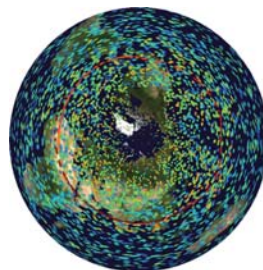

地球儀型ディスプレイ

360度パノラマ画像や地球などの球状の構造を持つ情報表示に最適！
ディスプレイサイズは16インチ～72インチまで対応！

事例：イベント・科学館・公共施設の展示、学習教材への活用など

デジタル地球儀として

宇宙から地球を眺めるように刻々と変わる地球の姿を觀賞できます。

台風、海流、海底の起伏図、植生分布図など

バーチャルオブジェとして

球体表示を活かしたバーチャルな空間として様々な世界を表現できます。

アクアリウム、惑星、天体観測など

広告宣伝媒体として

360度方向に表示できる球体ディスプレイを動線上に配置することでアイキャッチ効果が抜群に高まります。

インパクトのある展示システムに発展

ColorCode 3D 方式による立体視

Kiosk 端末からインタラクティブ操作

○ 大型

型番	MPS-302500	MPS-306000	MPS-406000	MPS-412000	MPS-512000	MPS-612000
球体直径	36 インチ (91.4cm)	36 インチ (91.4cm)	48 インチ (1.2m)	48 インチ (1.2m)	60 インチ (1.5m)	72 インチ (1.8m)
解像度	SXGA+	SXGA+	SXGA+	SXGA+	SXGA+	SXGA+
PJ 輝度	2,500 ルーメン	6,000 ルーメン	6,000 ルーメン	12,000 ルーメン	12,000 ルーメン	12,000 ルーメン

映像表示ソフト StoryTeller

2次元の長方形画像を球体ディスプレイ用画像に変換するソフトウェアです。傾き調整や自動回転も可能。

長方形の画像を用意するだけで、自動的に変換表示！

任意アプリ表示ソフト Onstage

デスクトップ上のウィンドウまたは範囲指定箇所をキャプチャし、画像や動画を表示することができるソフトウェアです。

スクリーンキャプチャ機能によりアプリケーションソフトの表示が可能！

StoryTeller 用コンテンツ