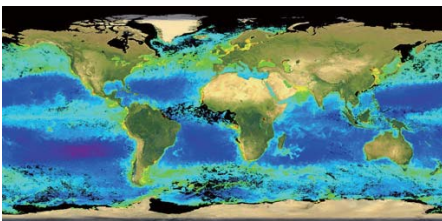

地球儀型ディスプレイ

360度パノラマ画像や地球などの球状の構造を持つ情報表示に最適！
ディスプレイサイズは16インチ～72インチまで対応！

事例：イベント・科学館・公共施設の展示、学習教材への活用など

デジタル地球儀として

宇宙から地球を眺めるように刻々と変わる地球の姿を觀賞できます。

台風、海流、海底の起伏図、植生分布図など

バーチャルオブジェとして

球体表示を活かしたバーチャルな空間として様々な世界を表現できます。

アクアリウム、惑星、天体観測など

広告宣伝媒体として

360度方向に表示できる球体ディスプレイを動線上に配置することでアイキャッチ効果が抜群に高まります。

インパクトのある展示システムに発展

ColorCode 3D 方式による立体視

Kiosk 端末からインタラクティブ操作

○ 大型

型番	MPS-302500	MPS-306000	MPS-406000	MPS-412000	MPS-512000	MPS-612000
球体直径	36 インチ (91.4cm)	36 インチ (91.4cm)	48 インチ (1.2m)	48 インチ (1.2m)	60 インチ (1.5m)	72 インチ (1.8m)
解像度	SXGA+	SXGA+	SXGA+	SXGA+	SXGA+	SXGA+
PJ 輝度	2,500 ルーメン	6,000 ルーメン	6,000 ルーメン	12,000 ルーメン	12,000 ルーメン	12,000 ルーメン