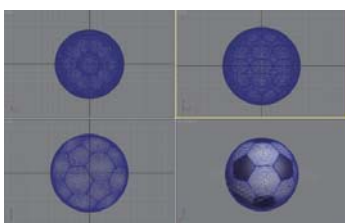

コンテンツ制作

お客様のご要望に応じたコンテンツの制作も承っております。