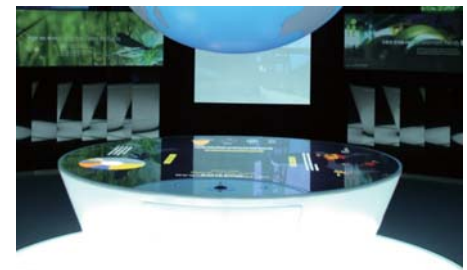

地球儀型ディスプレイ

360度パノラマ画像や地球などの球状の構造を持つ情報表示に最適！
ディスプレイサイズは16インチ～72インチまで対応！

事例：イベント・科学館・公共施設の展示、学習教材への活用など

デジタル地球儀として

宇宙から地球を眺めるように刻々と変わる地球の姿を觀賞できます。

台風、海流、海底の起伏図、植生分布図など

バーチャルオブジェとして

球体表示を活かしたバーチャルな空間として様々な世界を表現できます。

アクアリウム、惑星、天体観測など

広告宣伝媒体として

360度方向に表示できる球体ディスプレイを動線上に配置することでアイキャッチ効果が抜群に高まります。

インパクトのある展示システムに発展

ColorCode 3D 方式による立体視

Kiosk 端末からインタラクティブ操作

○ 大型

型番	MPS-302500	MPS-306000	MPS-406000	MPS-412000	MPS-512000	MPS-612000
球体直径	36 インチ (91.4cm)	36 インチ (91.4cm)	48 インチ (1.2m)	48 インチ (1.2m)	60 インチ (1.5m)	72 インチ (1.8m)
解像度	SXGA+	SXGA+	SXGA+	SXGA+	SXGA+	SXGA+
PJ 輝度	2,500 ルーメン	6,000 ルーメン	6,000 ルーメン	12,000 ルーメン	12,000 ルーメン	12,000 ルーメン

映像表示ソフト StoryTeller

2次元の長方形画像を球体ディスプレイ用画像に変換するソフトウェアです。傾き調整や自動回転も可能。

長方形の画像を用意するだけで、自動的に変換表示！

任意アプリ表示ソフト Onstage

デスクトップ上のウィンドウまたは範囲指定箇所をキャプチャし、画像や動画を表示することができるソフトウェアです。

スクリーンキャプチャ機能によりアプリケーションソフトの表示が可能！

StoryTeller 用コンテンツ