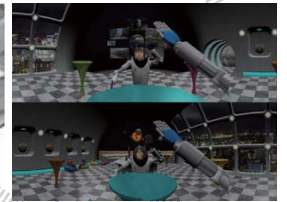

- Qvrvision

Sensor

- Kinect

- Leap Motion

Augmented Reality

- ARToolkit

3DCG

REMO

UNITY

全周囲裸眼立体映像装置
慶應義塾大学様 (館研究室)

電動車いすシミュレータ
東京大学様 (鎌田・小竹研究室)

車載 ECU 用 HILS システム
東芝情報システム (株) 様

4K 高精細映像表示システム
筑波大学様

プラントシミュレータ
日本原子力研究開発機構様