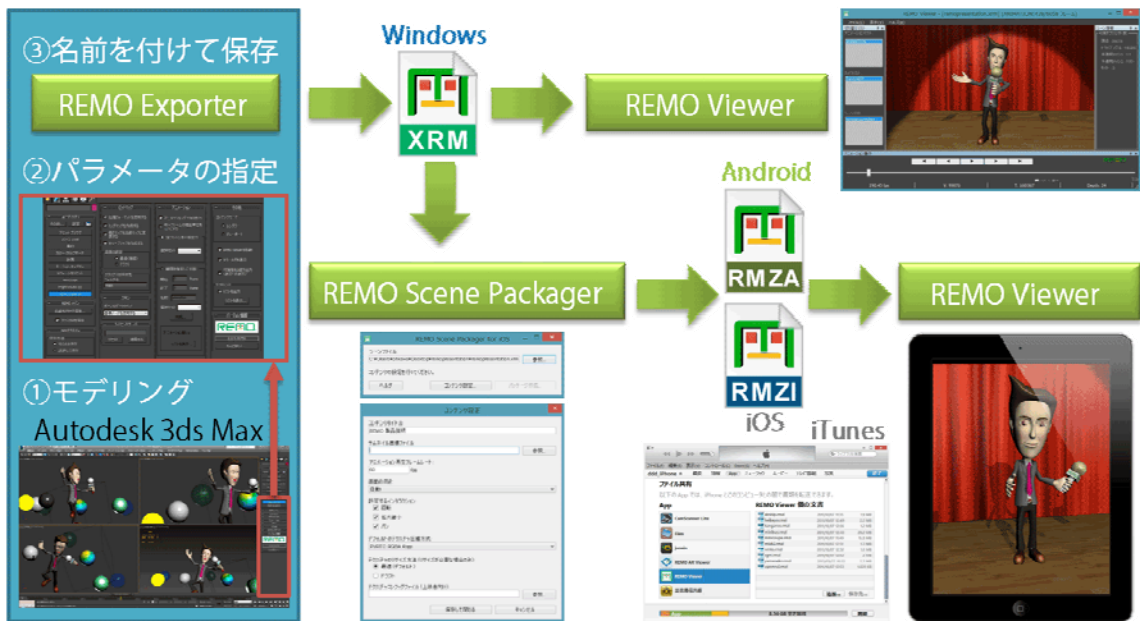

**動きのある3次元CGコンテンツをタブレット端末で表示、
手軽にAR表示もできるソフト「REMO Designer Kit」を発売**

株式会社スリーディー（本社：神奈川県横浜市、代表取締役社長：渡良井 葉麻）は、2013年7月10日(水)より、リアルタイム3Dグラフィックスコンテンツ制作ツール「REMO Designer Kit（リモ デザイナー キット）」の新バージョンの発売を開始しました。

「REMO Designer Kit」は、Autodesk社のCG作成ツール「Autodesk 3ds Max」のシーンデータを表示ソフト「REMO Viewer」を用いて、CGコンテンツの視点操作やアニメーションなどの表示確認することができるソフトウェア製品です。

新バージョンでは、AR表示ソフト「REMO AR Viewer」を新たに付属し、手軽にARコンテンツの表示・確認も可能になりました。

近年、iPadをはじめとするタブレット端末の普及によりCGコンテンツの打合せ時にタブレット端末を使用するケースが増えております。

しかし、CGコンテンツをスクリーンキャプチャした静止画像やアニメーションを動画に変換して再生する方法で確認を行なっているケースが殆どであり、タブレット端末でリアルタイムにカメラワークやアニメーション動作などを検討できないことが課題となっておりました。

そこで、「REMO Designer Kit」を使用することでCGコンテンツをタブレット端末でリアルタイムに視点操作をしながら表示、確認をすることができます。さらに、「REMO Viewer」および「REMO AR Viewer」は、無償でダウンロード提供 (<http://remo.jp/>) しているため、REMOシーンファイルを取引先と気軽にやり取りすることができます。

本ソフトウェアによるリアルタイムCGデータの作り方は、以下の通りです。

■REMO Designer Kit によるリアルタイムCGデータの作り方

「REMO Exporter」により「Autodesk 3ds Max」のシーンデータをREMOシーンファイル（XRMファイル）に変換し、「REMO Viewer」および「REMO AR Viewer」により、変換したREMOシーンファイルを各OS（Windows、iOS、Android）で表示する。

【REMO Viewer による表示】